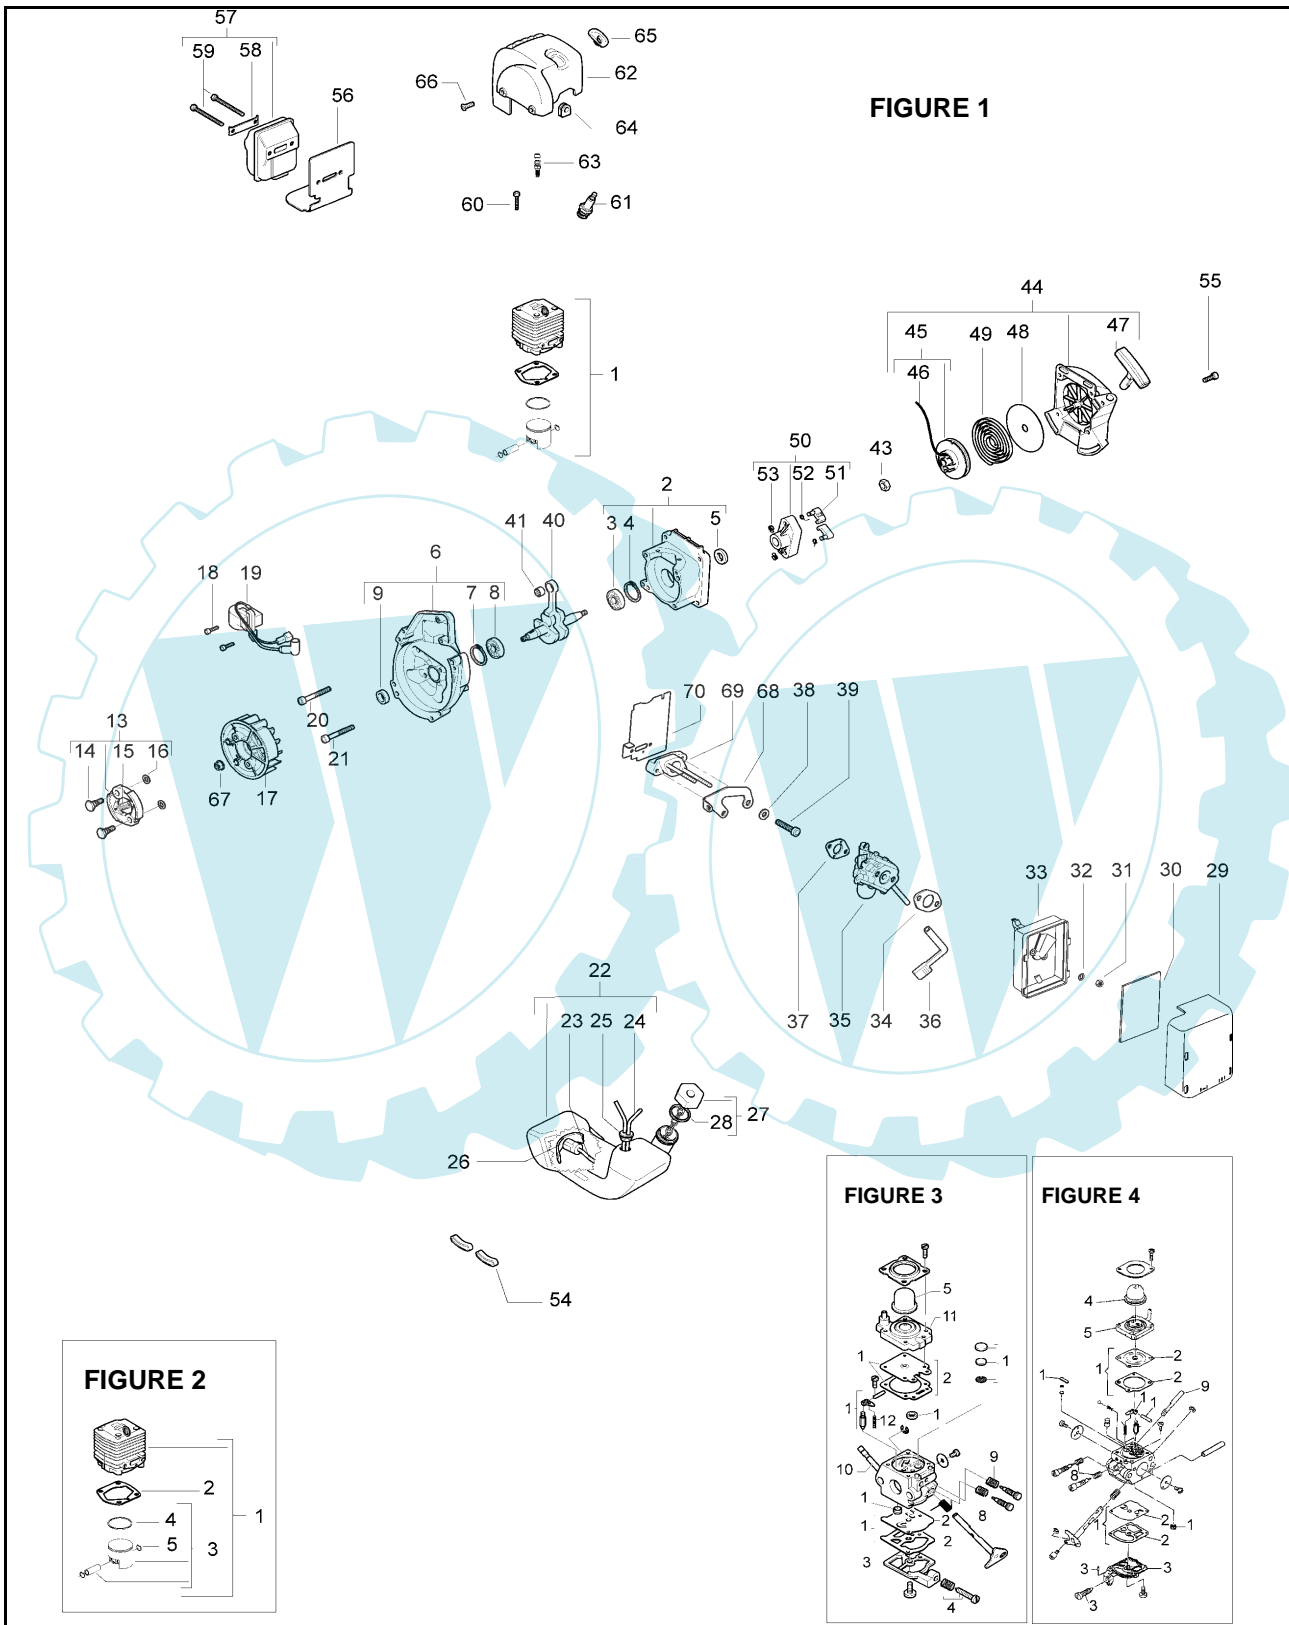

Service

The Electrolux Group. The world's No.1 choice.

Item	P/N McC	P/N ELX	Qty	DESCRIPTION
FIGURE 1				
1	FIGURE 3			
2	247936	538247936	1	crankcase kit (starter)
3	• 235900	538235900	1	ball bearing 6002(15/32/9)
4	• 235899	538235899	1	seeger
C 5	• 228872	538228872	1	seal 13-32-5 (S7)
6	247935	538247935	1	crankcase kit (Flywheel)
7	• 235899	538235899	1	seeger ring
8	• 235900	538235900	1	ball bearing 6002(15/32/9)
C 9	• 228872	538228872	1	seal 13-32-5 (S7)
B 13	247937	538247937	1	clutch assy
14	• 241269	538241269	2	pin
C 15	• 241270	538241270	1	clutch spring
16	• 236956	538236956	2	washer
17	242673	538242673	1	flywheel
18	235806	538235806	2	screw M5x20
C 19	242163	538242163	1	ignition coil
20	235808	538235808	2	screw M5x50
21	235804	538235804	2	screw M5x30
C 22	241541	538241541	1	tank mix assy
B 23	• 229809	538229809	1	hose fuel mm245
B 24	• 229743	538229743	1	hose fuel 150mm
C 25	• 235675	538235675	1	fuel tank grommet
A 26	240452	538240452	1	pick up fuel
B 27	242484	538242484	1	fuel cap ass'y
A 28	• 236564	538236564	1	cap gasket
29	242711	538242711	1	air filter cover
B 30	241523	538241523	1	air filter
31	235642	538235642	2	nut M5
32	235248	538235248	2	washer
33	237452	538237452	1	air filter box
A 34	227417	538227417	1	gasket
C 35	FIGURE 5			
36	227255	538227255	1	choke knob
A 37	227692	538227692	1	gasket
38	235248	538235248	2	washer
39	235803	538235803	2	screw M5x25
40	241267	538241267	1	crankshaft assy
C 41	• 240365	538240365	1	needle bearing Ø 9x14x12
43	235218	538235218	1	nut M8
C 44	242809	538242809	1	starter assy
B 45	• 249163	538249163	1	pulley/rope
A 46	• 227703	538227703	1	rope
47	• 240884	538240884	1	starter handle
48	• 227467	538227467	1	spring shield
B 49	• 227300	538227300	1	rewind spring
50	242800	538242800	1	starter pawl ass'y
B 51	• 241781	538241781	2	pawl
52	• 241782	538241782	2	spring shield
B 53	• 111088	538111088	2	snap ring
54	241248	538241248	4	fuel tank grommet
55	236527	538236527	4	screw M6x16
C 56	241280	538241280	1	muffler gasket
C 57	241432	538241432	1	muffler assy
58	• 227236	538227236	1	clamp
59	• 227274	538227274	2	screw M5x60
60	227565	538227565	4	screw M5x25
A 61	92879	538092879	1	spark plug RDJ8J
62	242706	538242706	1	engine cover (42 cc)
	242708	538242708	1	engine cover (46 cc)
63	94273	538094273	1	decompressor valve (46 cc)

Item	P/N McC	P/N ELX	Qty	DESCRIPTION
64	236322	538236322	1	grommet
65	241241	538241241	1	cap
66	240688	538240688	2	screw M5x14 + washer
67	235218	235218	1	nut M8
68	241522	538241522	1	plate
C 69	241434	538241434	1	carb spacer
C 70	241428	538241428	1	gasket

FIGURE 2		42 cc		
C 1	• 248806	538248806	1	cylinder/piston kit
B 2	• 242366	538242366	1	gasket
C 3	• 248807	538248807	1	piston kit
4	• 229544	538229544	2	snap ring
B 5	• 240085	538240085	2	piston ring

FIGURE 2		46 cc		
C 1	• 247934	538247934	1	cylinder/piston kit
B 2	• 241431	538241431	1	gasket
C 3	• 247258	538247258	1	piston kit
4	• 229544	538229544	2	snap ring
B 5	• 240353	538240353	2	piston ring

FIGURE 3		WALBRO WT 694		
C -	• 242949	538242949	1	carburettor WT 694
B 1	• 229198	538229198	1	K repair kit
A 2	• 229191	538229191	1	gasket + diaph. Kit
3	• 237480	538237480	1	pump cover
4	• 237481	538237481	1	idle screw kit
C 5	• 225834	538225834	1	primer bulb
8	• 229927	538229927	1	spring needle
9	• 229601	538229601	1	spring needle
10	• 225962	538225962	1	choke shaft
C 11	• 246949	538246949	1	primer bulb support
C 12	• 246950	538246950	1	spring

FIGURE 4		ZAMA C1Q M31		
C -	-	-	-	carburettor C1Q M31
B 1	• 226226	538226226	1	repair kit
A 2	• 226227	538226227	1	gasket + diaph. Kit
3	• 246945	538246945	1	pump cover
4	• 246946	538246946	1	primer bulb
C 5	• 246947	538246947	1	primer bulb support
8	• 226230	538226230	2	spring needle
9	• 246948	538246948	1	choke shaft

A=ALTA ROTAZIONE
B=MEDIA ROTAZIONE
C=ALTA ROTAZIONE
NUOVI CODICI