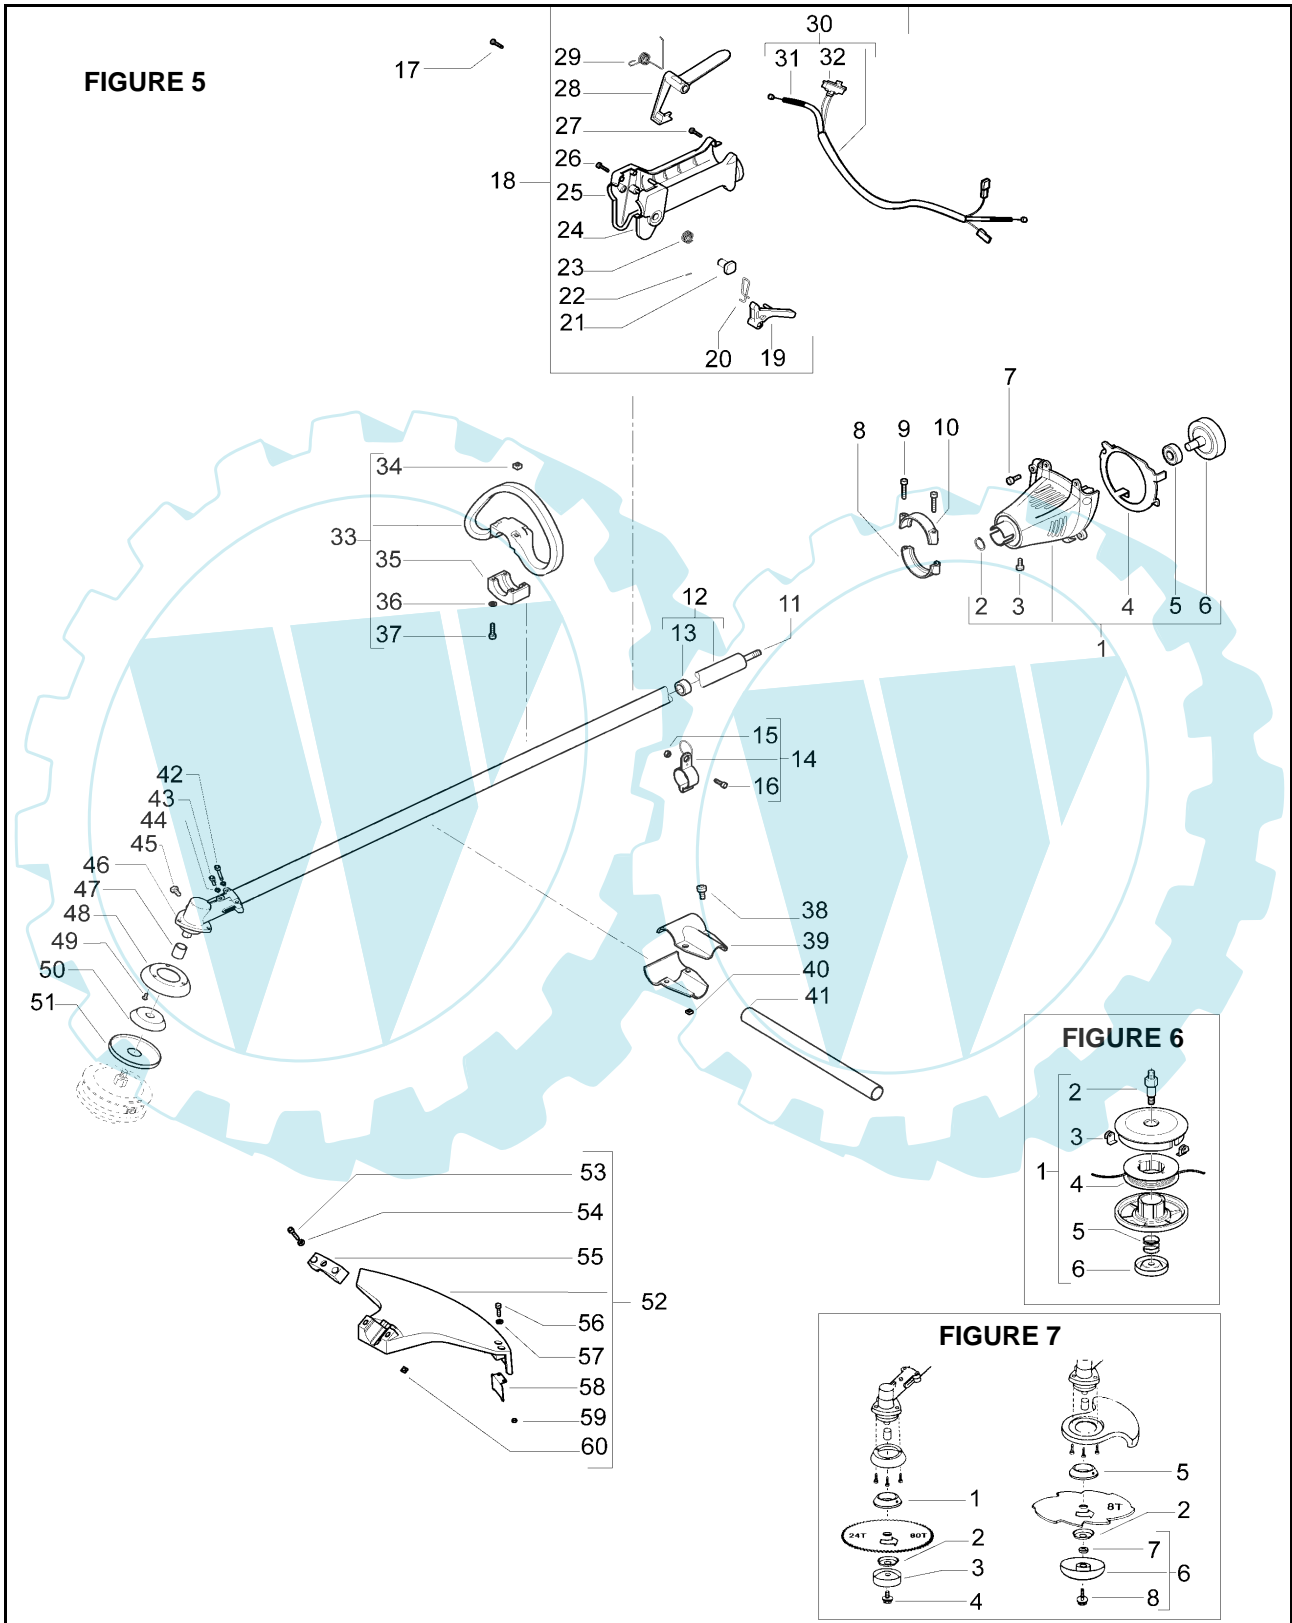

The Electrolux Group. The world's No.1 choice.

Item	P/N McC	P/N ELX	Qty	DESCRIPTION

Item	P/N McC	P/N ELX	Qty	DESCRIPTION

FIGURE 5

1	242236	538242233	1	mount ass'y
2	• 236378	538236378	1	snap ring
3	• 235802	538235802	1	screw M5x14
4	• 242398	538242398	1	diaphragm
5	• 235918	538235918	1	ball bearing
6	• 227284	538227284	1	clutch drum
7	235806	538235806	4	screw M5x20
8	225473	538225473	1	lower clamp
9	235804	538235804	2	screw M5x30
10	225472	538225472	1	upper clamp
11	229829	538229829	1	transmission shaft
12	243277	538243277	1	outer shaft
13	• 236383	538236383	5	bushing ass'y
14	237783	538237783	1	harness ring assy
15	• 236642	538236642	1	nut M6
16	• 235214	538235214	1	screw M6x10
17	240617	538240617	2	screw 3x16
18	243279	538243279	1	trigger box assy
19	• 240042	538240042	1	throttle trigger
20	• 235932	538235932	1	throttle trigger spring
21	• 235892	538235892	1	throttle advance button
22	• 240526	538240526	1	throttle advance pin
23	• 235933	538235933	1	throttle advance spring
24	243141	538243141	1	half handle (left)
25	• 243140	538243140	1	half handle (right)
26	• 240617	538240617	2	screw 3x25
27	• 240618	538240618	2	screw 3x16
28	• 240041	538240041	1	safety lever
29	• 240043	538240043	1	safety lever spring
C 30	• 243276	538243276	1	wires assy
31	•• 242439	538242439	1	gas cable
C 32	•• 243292	538243292	1	switch
33	236999	538236999	1	loop handle assy
34	• 236642	538236642	4	nut M6
35	• 236809	538236809	1	handle clamp
36	• 236936	538236936	4	washer
37	• 228320	538228320	4	screw M6x45
38	235911	538235911	2	screw M6x12
39	240682	538240682	2	safety pole clamp
40	236642	538236642	2	nut M6
41	246864	538246864	1	safety pole
42	235804	538235804	2	screw m5x30

43	236381	538236381	1	screw m5x10
44	236529	538236529	3	grower
45	240151	538240151	1	screw M8x10
46	240824	538240824	1	gear box ass'y
47	247272	538247272	1	spacer
48	240767	538240767	1	flange guard
49	240688	538240688	3	screw+washer
50	242410	538242410	1	flange
51	241155	538241155	1	string head shield
B 52	247209	538247209	1	safety guard assy
53	• 235806	538235806	2	screw M5x20
54	• 235248	538235248	2	washer M5
55	• 240870	538240870	1	clamp
56	• 235802	538235802	2	screw M5x14
57	• 235248	538245248	2	washer M5
58	• 241973	538241973	1	string cutter
59	• 236732	538236732	2	nut M5
60	• 228139	538228139	1	nut M5
61	235912	538235912	1	nut M6

FIGURE 6

A 1	240853B	538040853	1	string head male M10
2	• 240850	538240850	1	pin
B 3	• 241154	538241154	2	eyelet
B 4	• 247395B	538047395	1	spool line
5	• 240852	538240852	1	spring
C 6	• 241153	538241153	1	nut

FIGURE 7

1	240936	538240936	1	flange
A 2	229834	538229834	1	flange
A 3	236596	538236596	1	idle cup D 10
A 4	229842	538229842	1	blade screw M10x16
A 5	229833	538229833	1	flange
A 6	240809B	538240809	1	free hub kit
7	• 240807	538240807	1	spacer
A 8	• 240806	538240806	1	pin

A=ALTA ROTAZIONE
B=MEDIA ROTAZIONE
C=ALTA ROTAZIONE
NUOVI CODICI

A=HIGH MOVING
B=MEDIUM MOVING
C=SLOW MOVING
NEW P. NUMBERS

A=HAUTE DEMANDE
B=MOYENNE DEMANDE
C=BASSE DEMANDE
NOUVELLES REFERENCES

A=GROBE NACHFRAGE
B=MITTELMAESSIGE
C=WENIGE NACHFRAGE
NEU CODEX

The Electrolux Group. The world's No.1 choice.

Ihr Ersatzteilspezialist im Internet